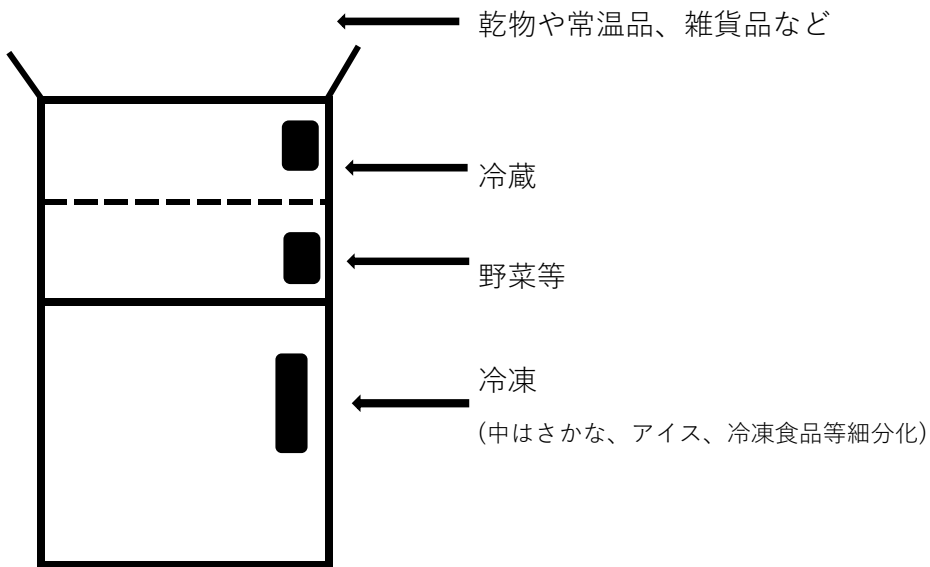

# 天井

■中が見えるように透明

□迷子商品はお一人様2点まででお願いします。

□不要な商品の持ち歩きはご遠慮ください。

□お近くの商品であれば、ご自身でのお戻しにご協力お願い致します。

● お助けボックス